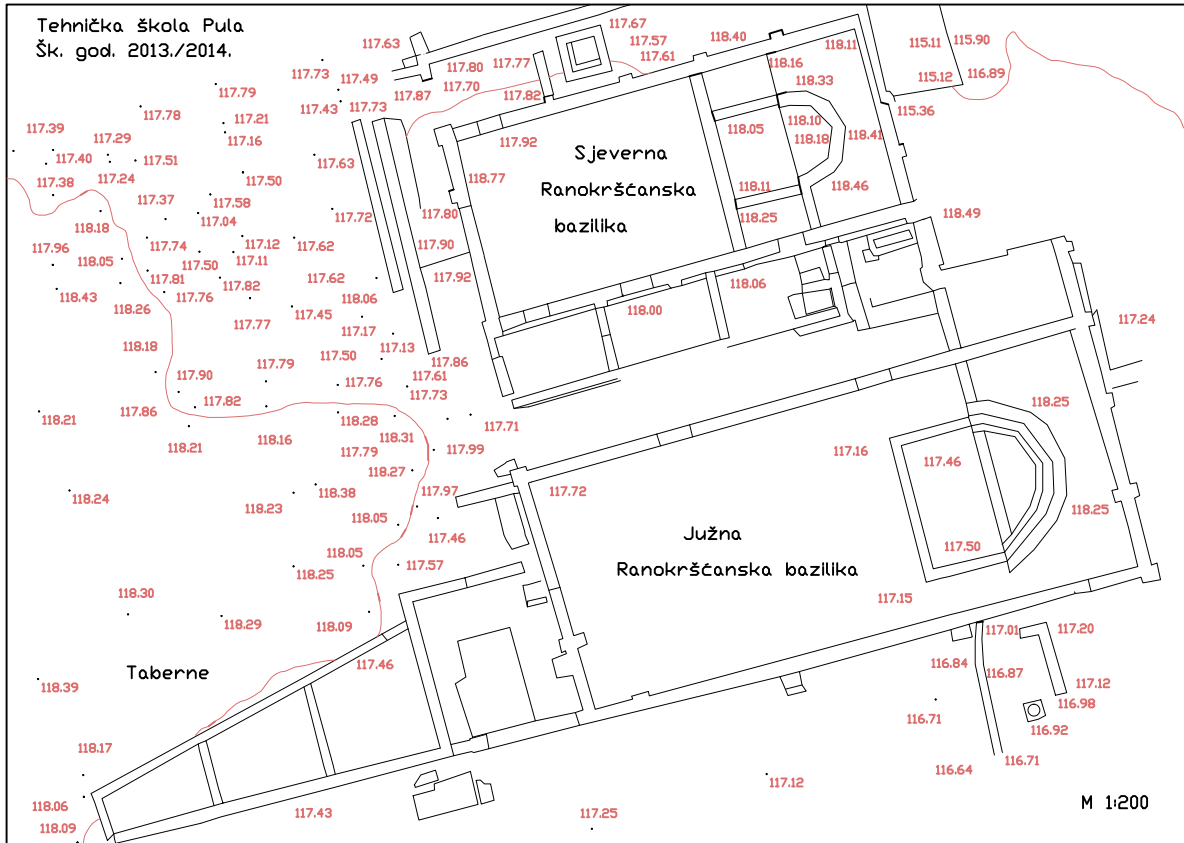

Tehnička škola Pula
Šk. god. 2013./2014.

M 1:200